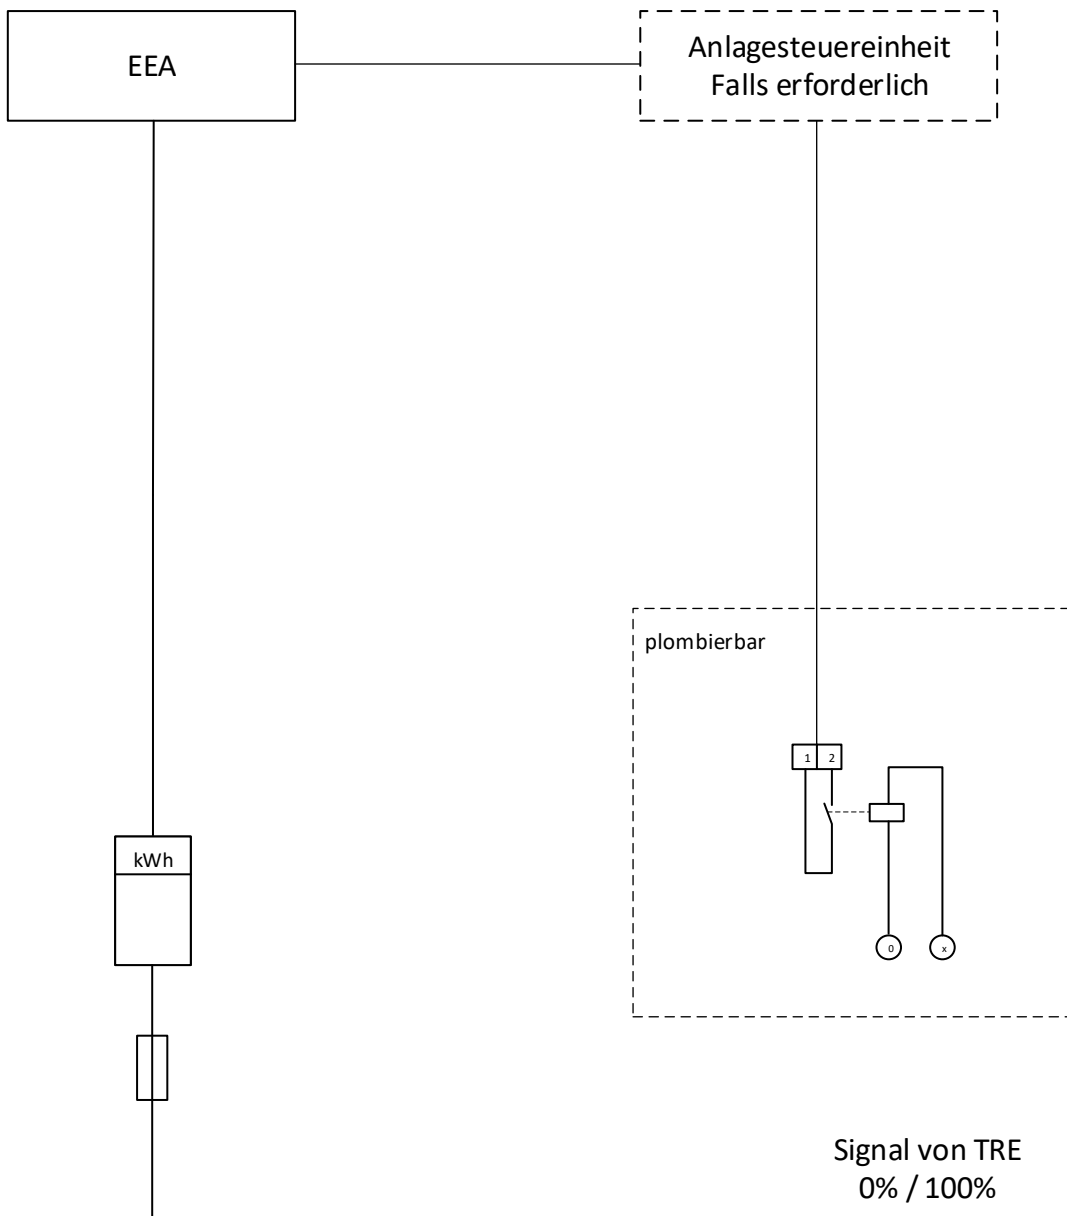

EEA <30kVA

Status: Vorabzug	Änd. Index Ersatz für	a	01.12.2018	Gezeichnet Ursprung	27.07.2018/cd	Anzahl Blatt 1	Blatt Nr. 1	Masstab
	Energieerzeugungsanlage (EEA) <30kVA					Sach-Nr.		
						Zeichnungs-Nr.		